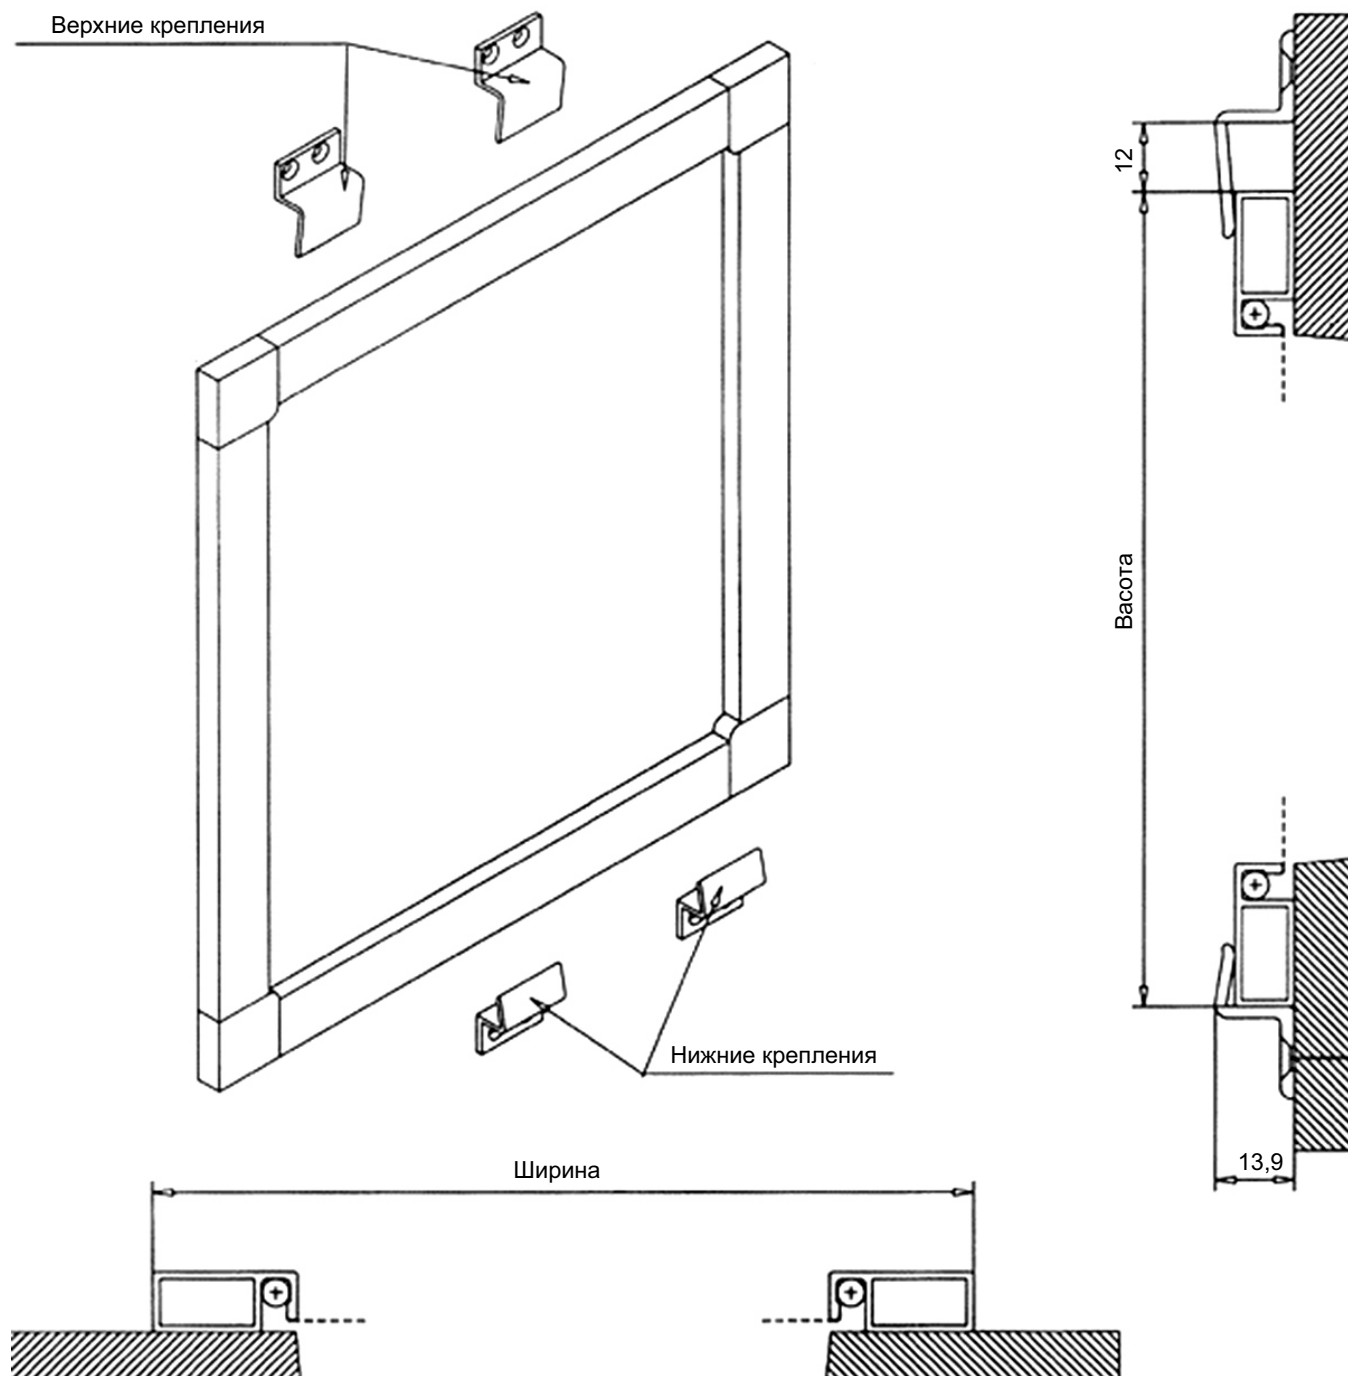

# Как установить москитную сетку на окно?

РЕКОМЕНДАЦИИ ПО МОНТАЖУ ПРОТИВОМОСКИТНОЙ СЕТКИ

## ВАЖНО!

Нижние крепления противомоскитной сетки не должны находиться ниже уличных дренажных отверстий оконного блока.